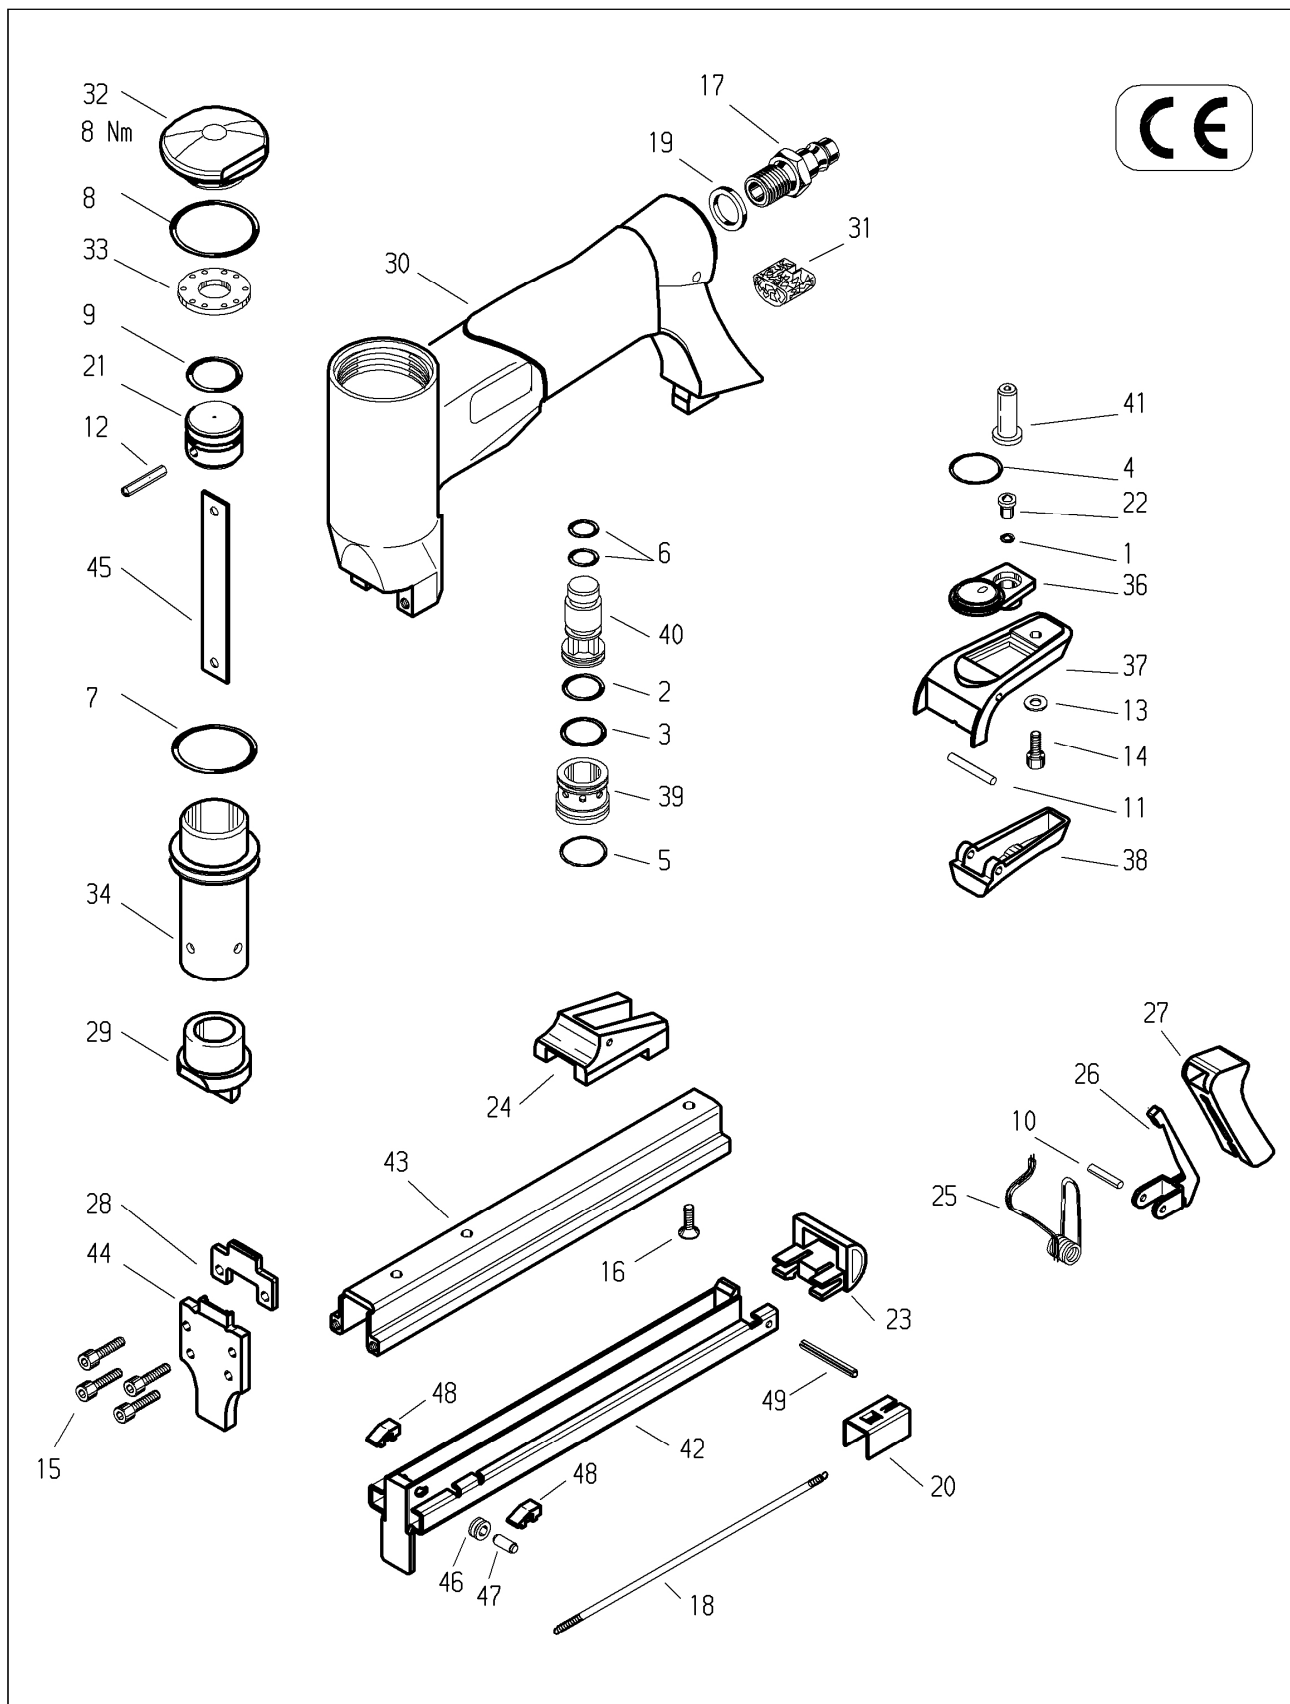

Typ
Type

P8/16-428

(Art.-Nr. 12000358)

1	O-Ring	13300002	23	Abschlußstück	14405864	37	Ventilabdeckung	14403934
2	O-ring	13300011		End piece			Valve cap	
3	Joint torique	13300013		Pièce queue			Capuchon de soupape	
4	Aro torico	13302609		Pieza final			Tapa valvula	
5		13300054						
6		13300073	24	Abdeckung	14405767	38	Auslöser	14403935
7		13300081		Cover			Trigger	
8		13300083		Cache			Levier de détente	
9		13300158		Tapa			Gatillo de disparo	
10	Sperrklinkenachse	14405330	25	Schenkelfeder	14403913	39	Ventilzylinder	14403936
	Pin			Leg spring			Valve cylinder	
	Axe			Ressort à branches			Cylindre de soupape	
	Pasador			Muelle en pata			Valvula cilindro	
11	Lagernadel	13300182	26	Sperrklinke	14403915	40	Ventilschaft	14403937
12	Pin	13300186		Locking pawl			Valve shaft	
	Axe			Cliquet			Corps de la soupape	
	Eje			Trinquete de cierre			Vastago valvula	
13	Scheibe	13300479	27	Klinkenabdeckung	14403916	41	Zwischenhülse	14403938
	Disc			Cover			Cylinder, intermediate valve	
	Rondelle			Cache			Arbre intermédiaire	
	Arandela			Tapa			Valvula intermedio cilindro	
14	Zylinderschraube	13301103	28	Werkzeug Teil 2	14405817	42	Unterschieber	14405225
15	Allen bolt	13302683		Back nose			Back nose assembly	
	Vis cylindrique			Plaque arrière			Chargeur	
	Tornillo allen			Placa guia posterior			Guía	
16	Senkschraube	13302684	29	Puffer	14405867	43	Abdeckschiene	14405793
	Countersunk bolt			Bumper			Cover	
	Vis creuse fraisée			Amortisseur			Rail de couverture	
	Tornillo avellanado			Amortiguador			Tapa cargador	
17	Anschlußsnippel	14000244	30	Gehäuse	14404862	44	Werkzeug Teil 1	14405794
	Air hose connector			Body			Front nose	
	Embout de raccordement			Corps			Plaque frontale	
	Conector de aire manguera			Cuerpo			Placa guia delantera	
18	Zugfeder	14405402	31	Schalldämpfer	14403927	45	Treiber	14405796
	Tension spring			Silencer			Driver blade	
	Ressort de traction			Amortisseur de bruit			Marteau	
	Muelle de traccion			Silenciador			Lengueta	
19	Dichtscheibe	14400063	32	Kappe	14405223	46	Rolle	14403972
	Gasket			Cap			Rulley	
	Douille			Capuchon			Rouleau	
	Junta obturadora			Cabeza			Rodillo	
20	Schubkasten	14405868	33	Dämpfer	14403930	47	Achse	14404019
	Feeder bar			Damper			Pin	
	Chariot			Amortisseur			Axe	
	Barra cargador			Regulador			Eje	
21	Kolben	14403712	34	Zylinder	14405224	48	Anschlag	14405768
	Piston			Cylinder			Stop	
	Piston			Cylindre			Butoir	
	Piston			Cilindro			Tope	
22	Schaltstift	14403738	36	Ventildichtung	14403933	49	Spannhülse	13301787
	Valve pin			Valve gasket			Split pin	
	Bouton de commande			Joint de soupape			Douille fendue	
	Pasador valvula			Junta de valvula			Pasador elastico	