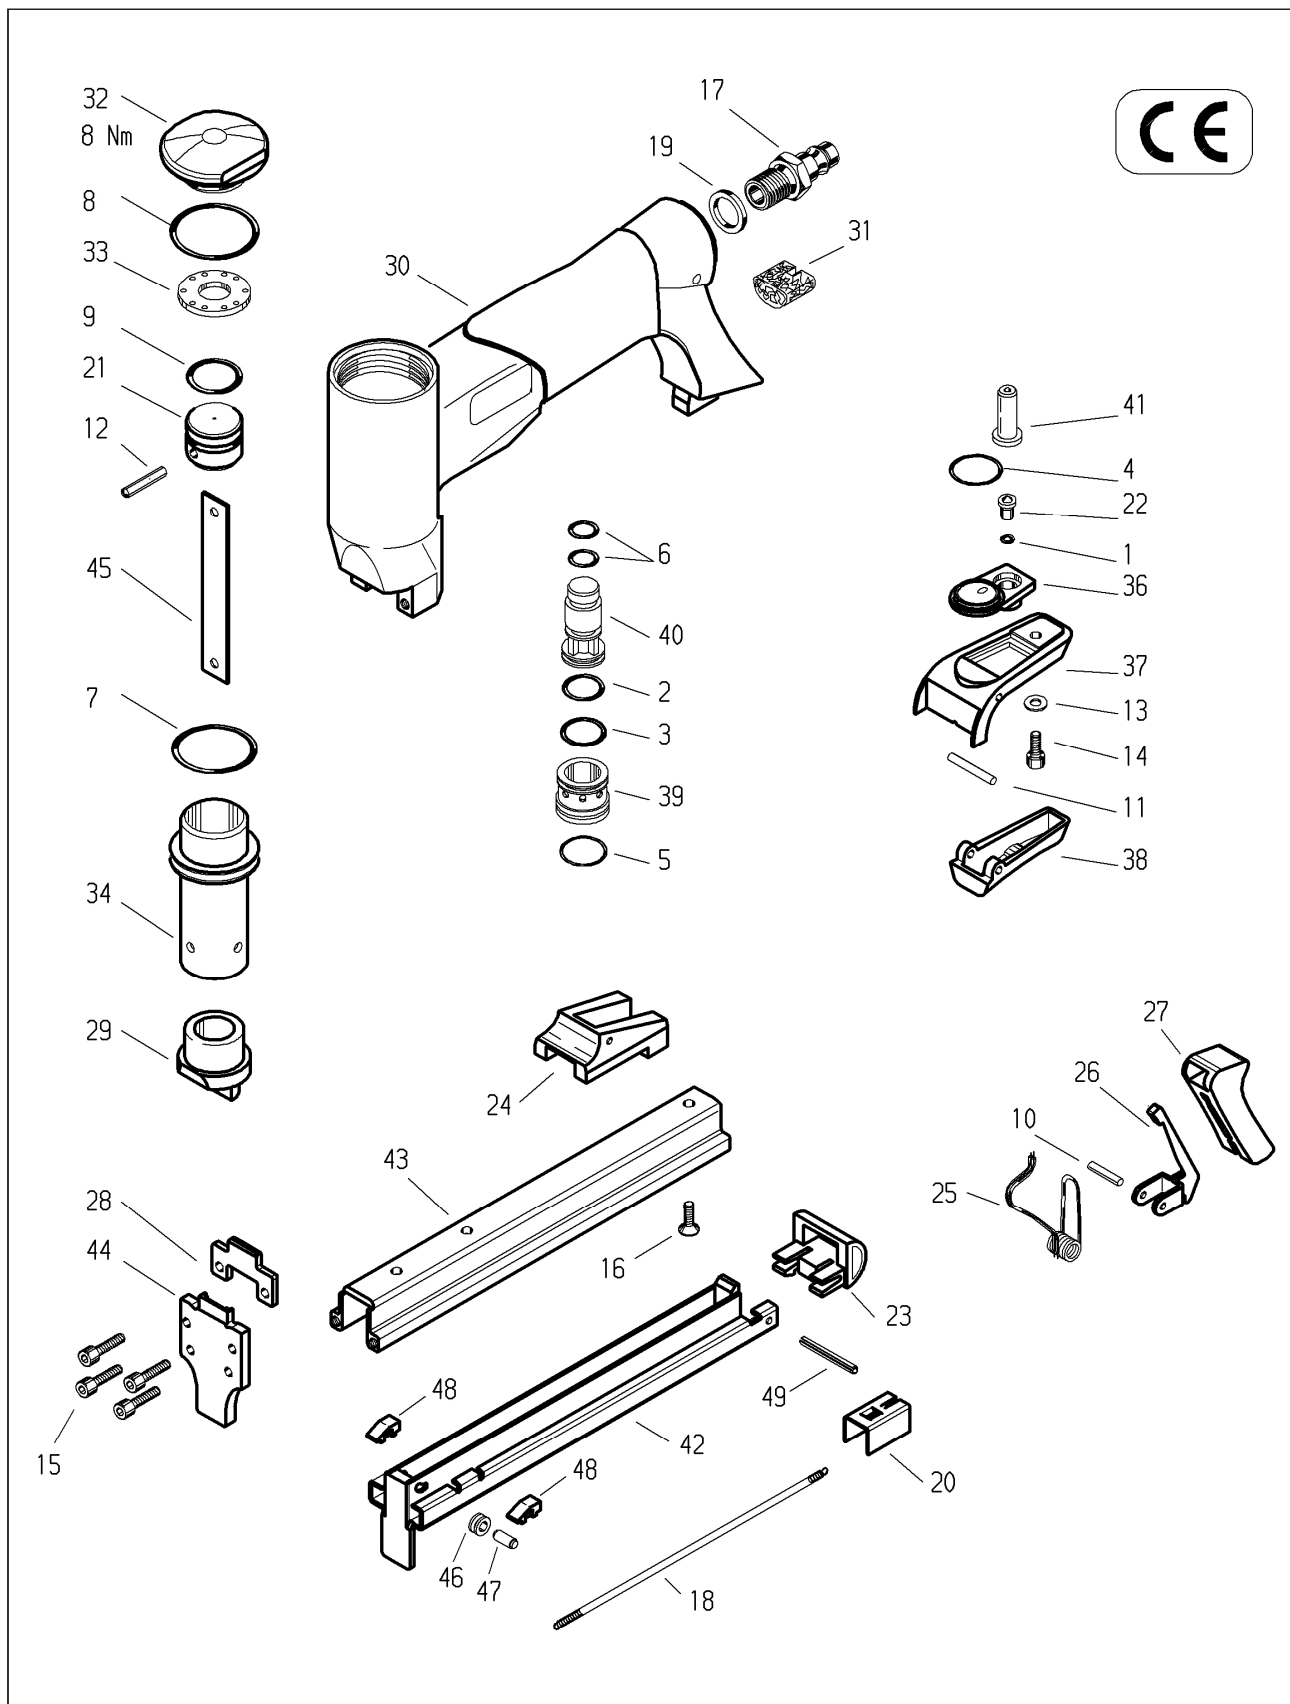

Typ
Type

71/16-421 PR

(Art.-Nr. 12000324)

1	O-Ring	13300002	23	Abschlußstück	14405864	37	Ventilabdeckung	14403934
2	O-ring	13300011		End piece			Valve cap	
3	Joint torique	13300013		Pièce queue			Capuchon de soupape	
4	Aro torico	13302609		Pieza final			Tapa valvula	
5		13300054						
6		13300073	24	Abdeckung	14405767	38	Auslöser	14403935
7		13300081		Cover			Trigger	
8		13300083		Cache			Levier de détente	
9		13300158		Tapa			Gatillo de disparo	
10	Sperrklinkenachse	14405330	25	Schenkelfeder	14403913	39	Ventilzylinder	14403936
	Pin			Leg spring			Valve cylinder	
	Axe			Ressort à branches			Cylindre de soupape	
	Pasador			Muelle en pata			Valvula cilindro	
11	Lagermadel	13300182	26	Sperrklinke	14403915	40	Ventilschaft	14403937
12	Pin	13300186		Locking pawl			Valve shaft	
	Axe			Cliquet			Corps de la soupape	
	Eje			Trinquete de cierre			Vastago valvula	
13	Scheibe	13300479	27	Klinkenabdeckung	14403916	41	Zwischenhülse	14403938
	Disc			Cover			Cylinder, intermediate valve	
	Rondelle			Cache			Arbre intermédiaire	
	Arandela			Tapa			Valvula intermedio cilindro	
14	Zylinderschraube	13301103	28	Werkzeug Teil 2	14403920	42	Unterschieber	14405155
15	Allen bolt	13302683		Back nose			Back nose assembly	
	Vis cylindrique			Plaque arrière			Chargeur	
	Tornillo allen			Placa guia posterior			Guia	
16	Senkschraube	13302684	29	Puffer	14403923	43	Abdeckschiene	14403947
	Countersunk bolt			Bumper			Cover	
	Vis creuse fraisée			Amortisseur			Rail de couverture	
	Tornillo avellanado			Amortiguador			Tapa cargador	
17	Anschlußsnippel	14000244	30	Gehäuse	14404862	44	Werkzeug Teil 1	14405157
	Air hose connector			Body			Front nose	
	Embout de raccordement			Corps			Plaque frontale	
	Conector de aire manguera			Cuerpo			Placa guia delantera	
18	Zugfeder	14405402	31	Schalldämpfer	14403927	45	Treiber	14405227
	Tension spring			Silencer			Driver blade	
	Ressort de traction			Amortisseur de bruit			Marteau	
	Muelle de traccion			Silenciador			Lengueta	
19	Dichtscheibe	14400063	32	Kappe	14405223	46	Rolle	14403972
	Gasket			Cap			Rulley	
	Douille			Capuchon			Rouleau	
	Junta obturadora			Cabeza			Rodillo	
20	Schubkasten	14403778	33	Dämpfer	14403930	47	Achse	14404019
	Feeder bar			Damper			Pin	
	Chariot			Amortisseur			Axe	
	Barra cargador			Regulador			Eje	
21	Kolben	14403712	34	Zylinder	14405224	48	Anschlag	14405768
	Piston			Cylinder			Stop	
	Piston			Cylindre			Butoir	
	Piston			Cilindro			Tope	
22	Schaltstift	14403738	36	Ventildichtung	14403933	49	Spannhülse	13301787
	Valve pin			Valve gasket			Split pin	
	Bouton de commande			Joint de soupape			Douille fendue	
	Pasador valvula			Junta de valvula			Pasador elastico	