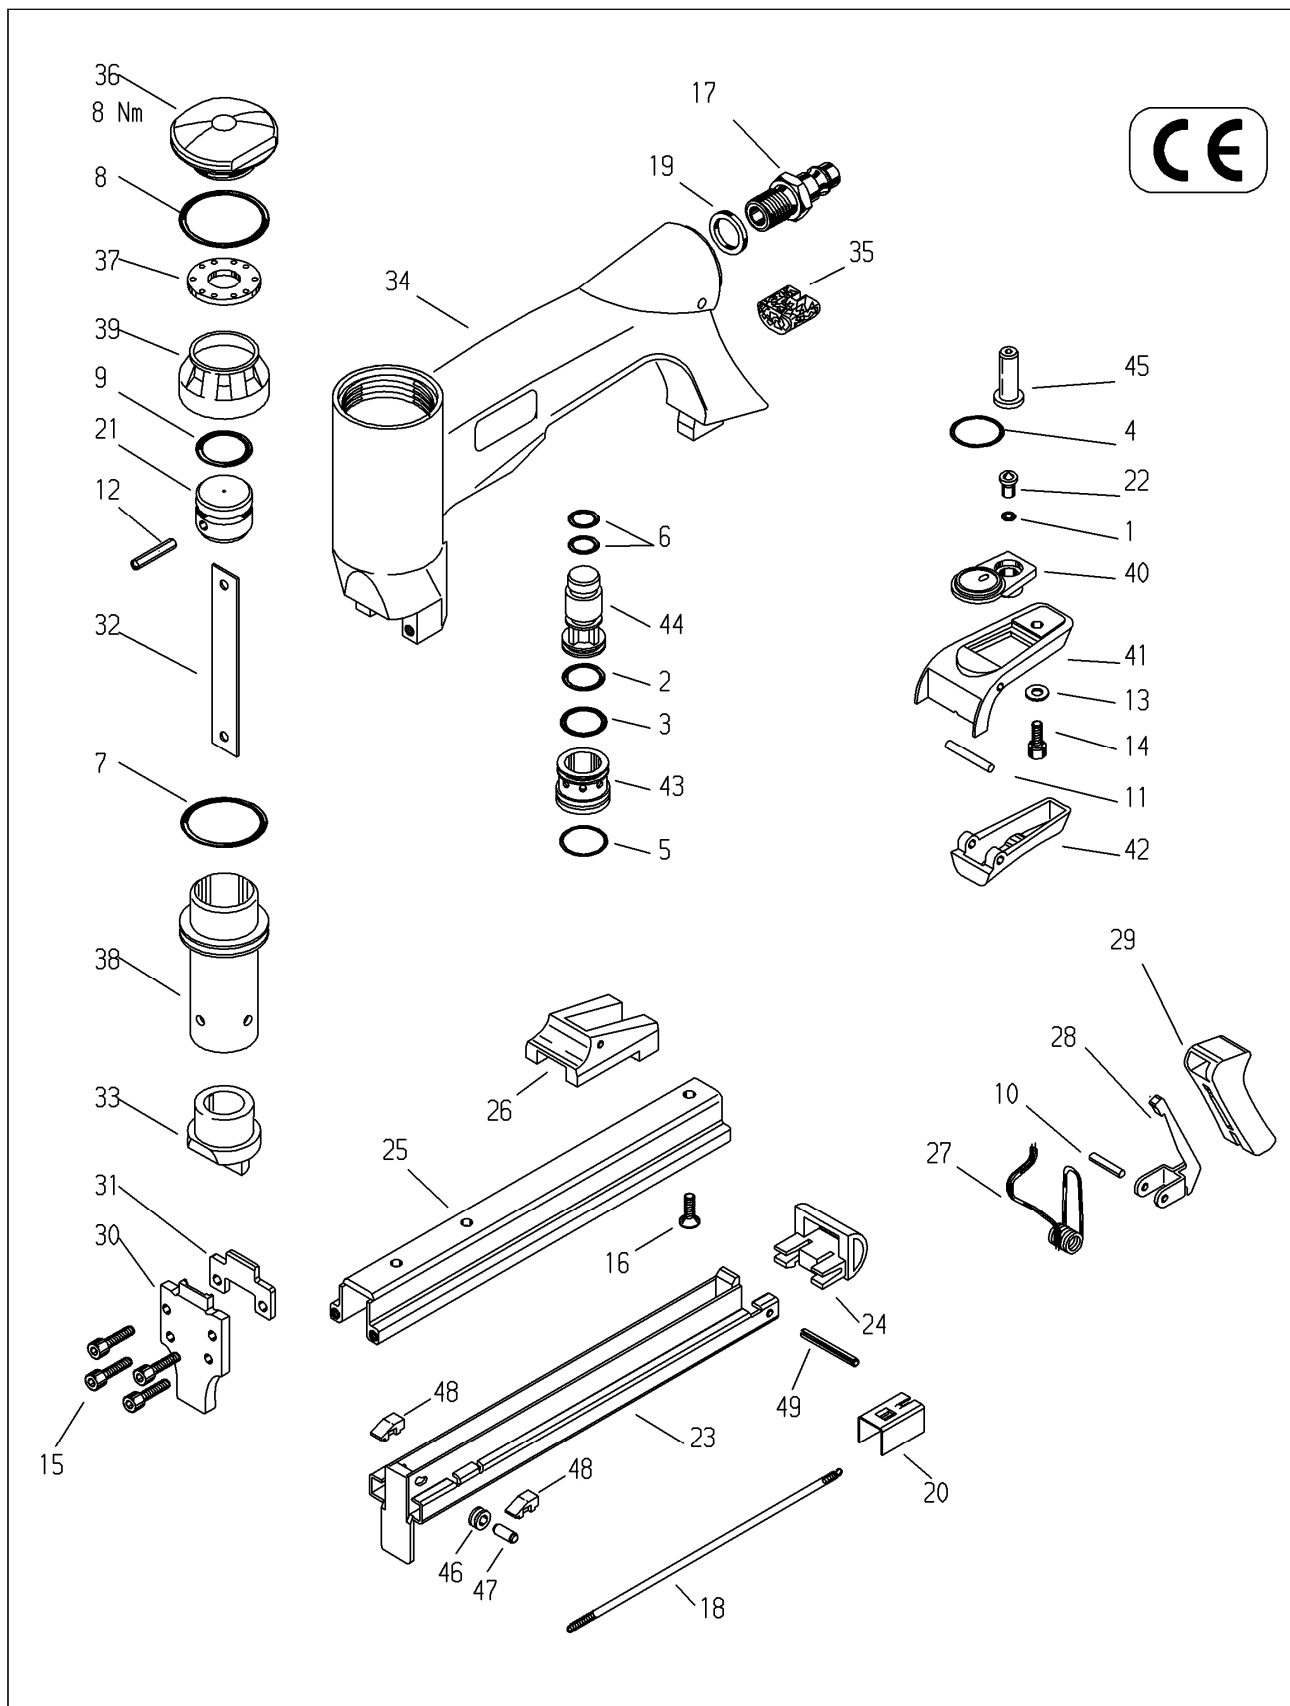

Typ  
Type

380/16-420

(Art.-Nr. 12000063)

1	O-Ring	13300002	24	Abschlußstück	14405864	38	Zylinder	14403931
2	O-ring	13300011		End piece			Cylinder	
3	Joint torique	13300013		Pièce queue			Cylindre	
4	Aro torico	13302609		Pieza final			Cilindro	
5		13300054						
6		13300073	25	Abdeckschiene	14403910	39	Zylinderabstützung	14403932
7		13300081		Cover			Zylinder spacer	
8		13300083		Rail de couverture			Support de cylindre	
9		13300158		Tapa cargador			Soporte cilindro	
10	Sperrklinkenachse	14405330	26	Abdeckung	14405767	40	Ventildichtung	14403933
	Pin			Cover			Valve gasket	
	Axe			Cache			Joint de soupape	
	Pasador			Tapa			Junta de valvula	
11	Lagernadel	13300182	27	Schenkelfeder	14403913	41	Ventilabdeckung	14403934
12	Pin	13300186		Leg spring			Valve cap	
	Axe			Ressort à branches			Capuchon de soupape	
	Eje			Muelle en pata			Tapa valvula	
13	Scheibe	13300479	28	Sperrklinke	14403915	42	Auslöser	14403935
	Disc			Locking pawl			Trigger	
	Rondelle			Cliquet			Levier de détente	
	Arandela			Trinquete de cierre			Gatillo de disparo	
14	Zylinderschraube	13301103	29	Klinkenabdeckung	14403916	43	Ventilzylinder	14403936
15	Allen bolt	13302683		Cover			Valve cylinder	
	Vis cylindrique			Cache			Cylindre de soupape	
	Tornillo allen			Tapa			Valvula cilindro	
16	Senkschraube	13302684	30	Werkzeug Teil 1	14404859	44	Ventilschaft	14403937
	Countersunk bolt			Front nose			Valve shaft	
	Vis creuse fraisée			Plaque frontale			Corps de la soupape	
	Tornillo avellanado			Placa guia delantera			Vastago valvula	
17	Anschlußsnippel	14000244	31	Werkzeug Teil 2	14403920	45	Zwischenhülse	14403938
	Air hose connector			Back nose			Cylinder, intermediate valve	
	Embout de raccordement			Plaque arrière			Arbre intermédiaire	
	Conector de aire manguera			Placa guia posterior			Valvula intermedio cilindro	
18	Zugfeder	14405402	32	Treiber	14403921	46	Rolle	14403972
	Tension spring			Driver blade			Pulley	
	Ressort de traction			Marteau			Rouleau	
	Muelle de traccion			Lengueta			Rodillo	
19	Dichtscheibe	14400063	33	Puffer	14403923	47	Achse	14403973
	Gasket			Bumper			Pin	
	Douille			Amortisseur			Axe	
	Junta obturadora			Amortiguador			Eje	
20	Schubkasten	14403708	34	Gehäuse	14404862	48	Anschlag	14405768
	Feeder bar			Body			Stop	
	Chariot			Corps			Butoir	
	Barra cargador			Cuerpo			Tope	
21	Kolben	14403712	35	Schalldämpfer	14403927	49	Spannhülse	13301787
	Piston			Silencer			Split pin	
	Piston			Amortisseur de bruit			Douille fendue	
	Piston			Silenciador			Pasador elastico	
22	Schaltstift	14403738	36	Kappe	14404863			
	Valve pin			Cap				
	Bouton de commande			Capuchon				
	Pasador valvula			Cabeza				
23	Unterschieber	14403907	37	Dämpfer	14403930			
	Back nose assembly			Damper				
	Chargeur			Amortisseur				
	Guia			Regulador				